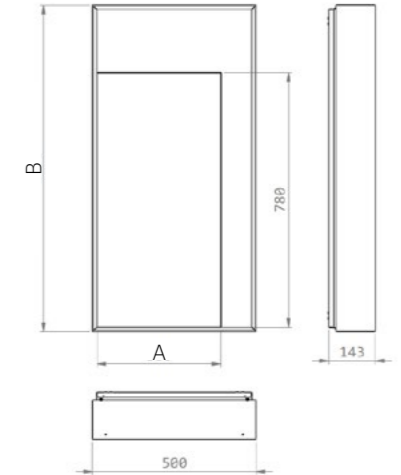

Emotion LED
2700K-6000K

Touch
On/Off
Colour change

KURSAAL 2

600 x 800 mm	-
600 x 1000 mm	-
900 x 1100 mm	-

KURSAAL 2

600 x 800 mm	Emotion	12,3 W
600 x 1000 mm	Emotion	14,1 W
900 x 1100 mm	Emotion	15,9 W

ACCESSORI

- Touch

KURSAAL 2 WALLWASHER

600 x 800 mm	Emotion	43,5 W
600 x 1000 mm	Emotion	52,5 W
900 x 1100 mm	Emotion	61,5 W

ACCESSORI

- Touch