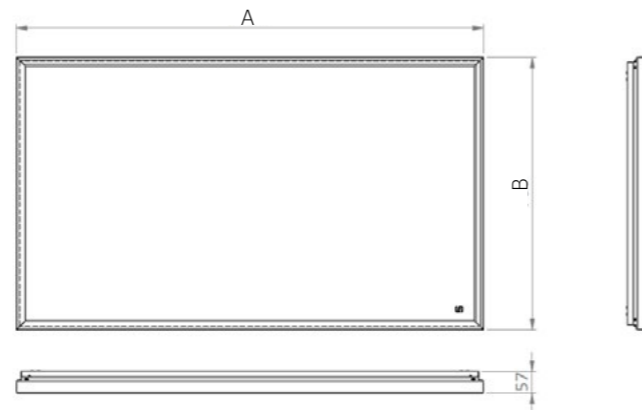

- Emotion LED
  2700K-6000K
- Touch
  On/Off
  Colour change
- Anti fog

SCHEIN 1

600 x 800 mm	-
900 x 800 mm	-
1200 x 800 mm	-
1500 x 800 mm	-
1800 x 800 mm	-

ACCESSORI

Anti fog

SCHEIN 1

600 x 800 mm	Emotion	31,2 W
900 x 800 mm	Emotion	38,4 W
1200 x 800 mm	Emotion	45,6 W
1500 x 800 mm	Emotion	52,8 W
1800 x 800 mm	Emotion	60 W

ACCESSORI

Touch
Anti fog

SCHEIN 1 WALLWASHER

600 x 800 mm	Emotion	62,4 W
900 x 800 mm	Emotion	76,8 W
1200 x 800 mm	Emotion	91,2 W
1500 x 800 mm	Emotion	105,6 W
1800 x 800 mm	Emotion	120 W

ACCESSORI

Touch
Anti fog