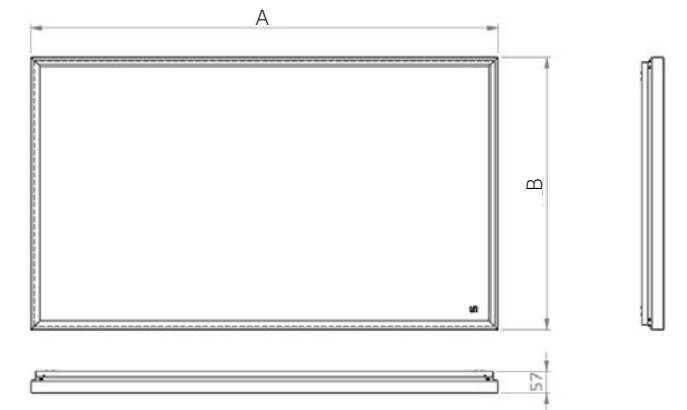

- Emotion LED
  2700K-6000K
- Touch
  On/Off
  Colour change

SCHEIN 2

600 x 800 mm	-
900 x 800 mm	-
1200 x 800 mm	-
1500 x 800 mm	-
1800 x 800 mm	-

ACCESSORI

Touch

SCHEIN 2

600 x 800 mm	Emotion	15,6 W
900 x 800 mm	Emotion	19,2 W
1200 x 800 mm	Emotion	42,8 W
1500 x 800 mm	Emotion	26,4 W
1800 x 800 mm	Emotion	30 W

ACCESSORI

Touch

SCHEIN 2 WALLWASHER

600 x 800 mm	Emotion	46,8 W
900 x 800 mm	Emotion	57,6 W
1200 x 800 mm	Emotion	68,4 W
1500 x 800 mm	Emotion	79,2 W
1800 x 800 mm	Emotion	90 W

ACCESSORI

Touch