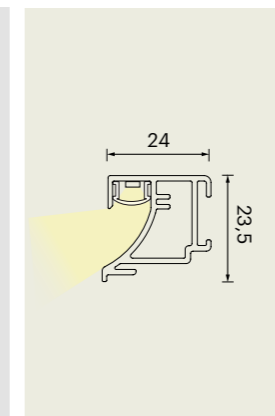

ALIMENTAZIONE

Mec Driver, piattaforma completa di alimentatori e moduli riceventi per il controllo della luce

Ⓐ Profilo lampada