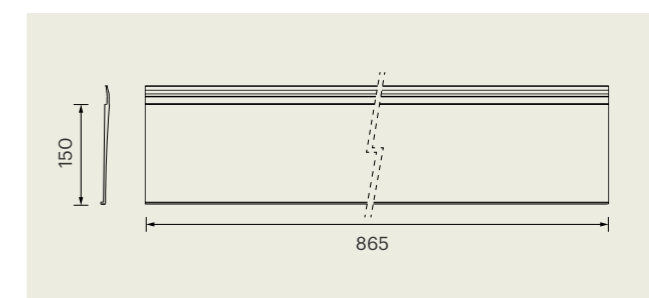

03	92900240300	2 x compartimenti	900 x 150 x h 450mm
----	-------------	-------------------	---------------------

Hi Line - Mensole in alluminio

dimensioni in mm

**MENSOLA PIANA 265mm**

03 92900230300 Bordo frontale: 7mm 265 x 150mm

**MENSOLA PIANA 565mm**

03 92900100300 Bordo frontale: 7mm 565 x 150mm

**MENSOLA PIANA 865mm**

03 92900120300 Bordo frontale: 7mm 865 x 15mm

Hi Line - Accessori in alluminio

dimensioni in mm

PORTA CALICI DA VINO 715mm
 03 92900150300 Bordo frontale: 7mm 715 x 150mm