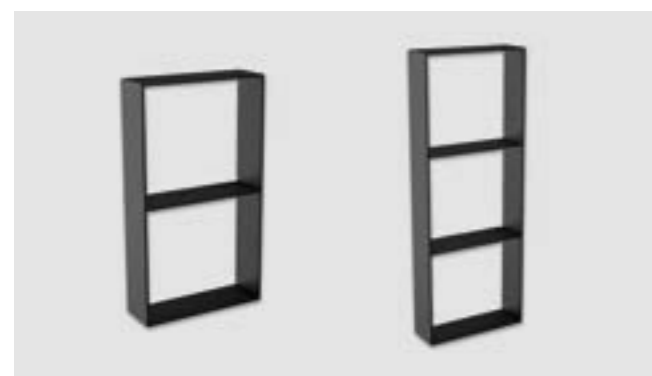

Ⓒ Profilo laterale

Ⓓ Profilo posteriore

Esempio di installazione

Soluzioni di illuminazione integrabili

Hi Line - Moduli

dimensioni in mm

**MODULI VERTICALI**

Moduli verticali a giorno, realizzati in alluminio spazzolato antigraffio di colore nero, installabili ad incastro su profilo posteriore. Disponibili, su richiesta, completi di anta singola in vetro.

03	92900050300	2 x compartimenti	450 x 150 x h 800mm
	92900060300	3 x compartimenti	450 x 150 x h 1200mm

MODULO ORIZZONTALE

Modulo orizzontale a giorno, realizzato in alluminio spazzolato antigraffio di colore nero, installabili ad incastro su profilo posteriore..

03	92900240300	2 x compartimenti	900 x 150 x h 450mm
----	-------------	-------------------	---------------------

Hi Line - Mensole in alluminio

dimensioni in mm

**MENSOLA PIANA 265mm**

03 92900230300 Bordo frontale: 7mm 265 x 150mm