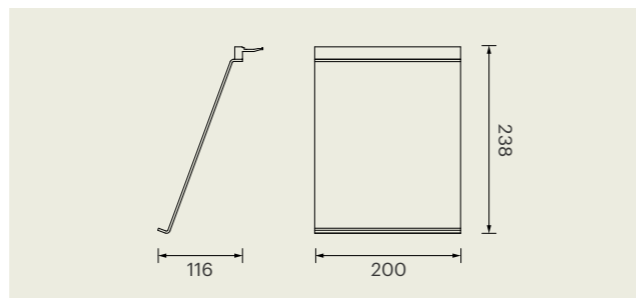

PORTA TABLET
03 92900200300 330 x 118 x 20mm