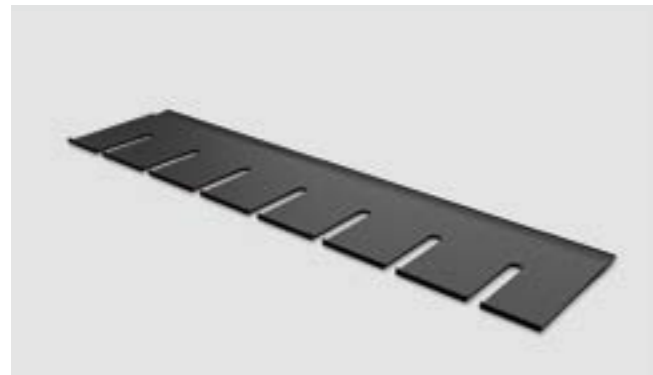

**MENSOLA PIANA 565mm**

03 92900100300 Bordo frontale: 7mm 565 x 150mm

**MENSOLA PIANA 865mm**

03 92900120300 Bordo frontale: 7mm 865 x 15mm

Hi Line - Accessori in alluminio

dimensioni in mm

PORTA CALICI DA VINO 715mm
 03 92900150300 Bordo frontale: 7mm 715 x 150mm