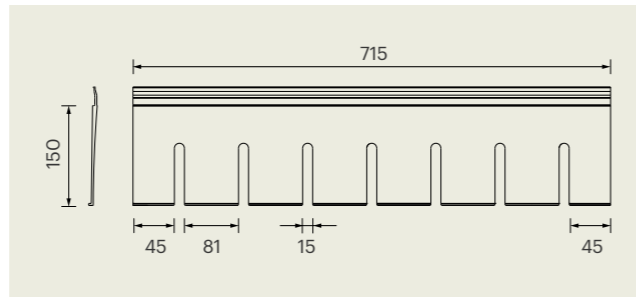

03	92900240300	2 x compartimenti	900 x 150 x h 450mm
----	-------------	-------------------	---------------------

Hi Line - Mensole in alluminio

dimensioni in mm

**MENSOLA PIANA 265mm**

03 92900230300 Bordo frontale: 7mm 265 x 150mm

**MENSOLA PIANA 565mm**

03 92900100300 Bordo frontale: 7mm 565 x 150mm

**MENSOLA PIANA 865mm**

03 92900120300 Bordo frontale: 7mm 865 x 15mm

Hi Line - Accessori in alluminio

dimensioni in mm

PORTA CALICI DA VINO 715mm
 03 92900150300 Bordo frontale: 7mm 715 x 150mm

SET 4 GANCI
 03 92900170300 4x GANCI

PORTA TABLET
 03 92900200300 330 x 118 x 20mm

NOTE

LS-LIGHT.COM

FORMA E FUNZIONE.COM