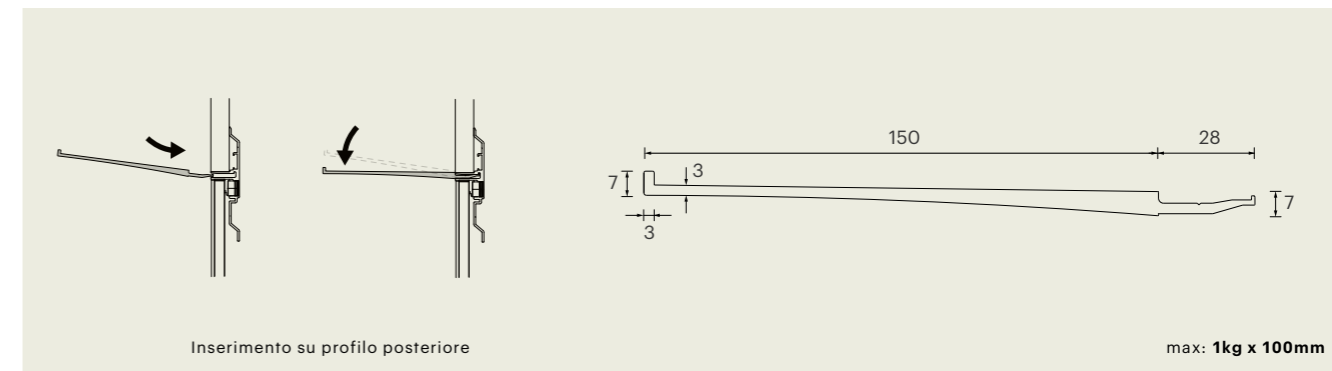

Ⓒ Profilo laterale

Ⓓ Profilo posteriore

Esempio di installazione

Soluzioni di illuminazione integrabili

Hi Line - Moduli

dimensioni in mm

**MODULI VERTICALI**

Moduli verticali a giorno, realizzati in alluminio spazzolato antigraffio di colore nero, installabili ad incastro su profilo posteriore. Disponibili, su richiesta, completi di anta singola in vetro.

03	92900050300	2 x compartimenti	450 x 150 x h 800mm
	92900060300	3 x compartimenti	450 x 150 x h 1200mm

MODULO ORIZZONTALE

Modulo orizzontale a giorno, realizzato in alluminio spazzolato antigraffio di colore nero, installabili ad incastro su profilo posteriore..

03	92900240300	2 x compartimenti	900 x 150 x h 450mm
----	-------------	-------------------	---------------------

Hi Line - Mensole in alluminio

dimensioni in mm

**MENSOLA PIANA 265mm**

03 92900230300 Bordo frontale: 7mm 265 x 150mm

**MENSOLA PIANA 565mm**

03 92900100300 Bordo frontale: 7mm 565 x 150mm

**MENSOLA PIANA 865mm**

03 92900120300 Bordo frontale: 7mm 865 x 15mm

Hi Line - Accessori in alluminio

dimensioni in mm

PORTA CALICI DA VINO 715mm
 03 92900150300 Bordo frontale: 7mm 715 x 150mm