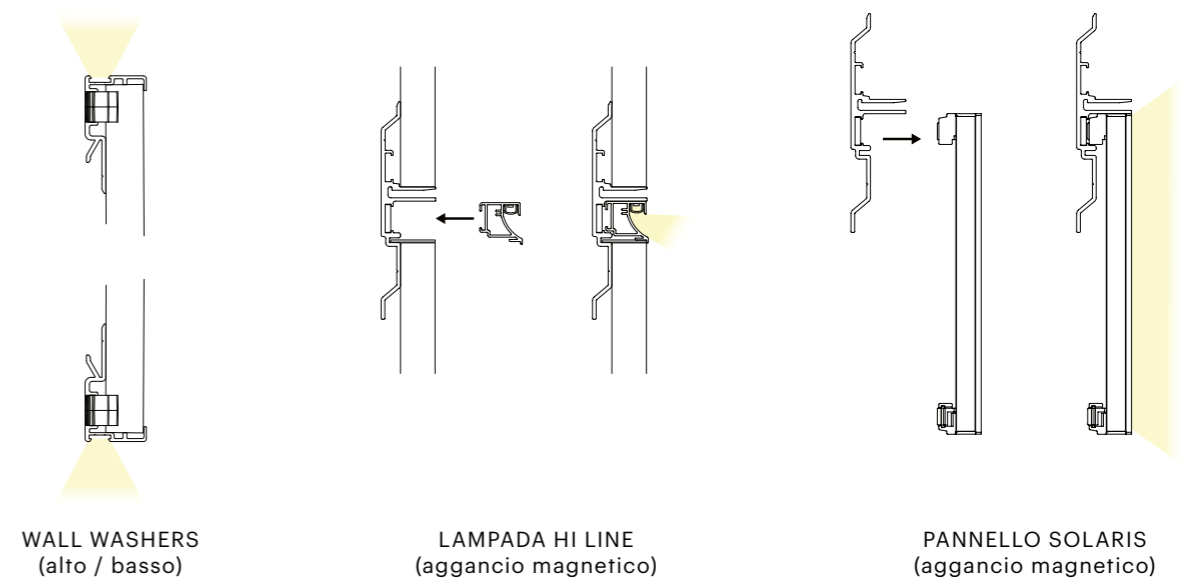

CONTROLLO

Prodotto compatibile con i radiocomandi L&S della linea Smart.

ALIMENTAZIONE

Mec Driver, piattaforma completa di alimentatori e moduli riceventi per il controllo della luce

Ⓐ Profilo lampada

Ⓑ Profilo superiore/inferiore con luce opzionale

Ⓒ Profilo laterale

Ⓓ Profilo posteriore

Esempio di installazione

Soluzioni di illuminazione integrabili

Hi Line - Moduli

dimensioni in mm

**MODULI VERTICALI**

Moduli verticali a giorno, realizzati in alluminio spazzolato antigraffio di colore nero, installabili ad incastro su profilo posteriore. Disponibili, su richiesta, completi di anta singola in vetro.

03	92900050300	2 x compartimenti	450 x 150 x h 800mm
	92900060300	3 x compartimenti	450 x 150 x h 1200mm

MODULO ORIZZONTALE

Modulo orizzontale a giorno, realizzato in alluminio spazzolato antigraffio di colore nero, installabili ad incastro su profilo posteriore..

**MENSOLA PIANA 565mm**

03 92900100300 Bordo frontale: 7mm 565 x 150mm

**MENSOLA PIANA 865mm**

03 92900120300 Bordo frontale: 7mm 865 x 15mm

Hi Line - Accessori in alluminio

dimensioni in mm

PORTA CALICI DA VINO 715mm
 03 92900150300 Bordo frontale: 7mm 715 x 150mm