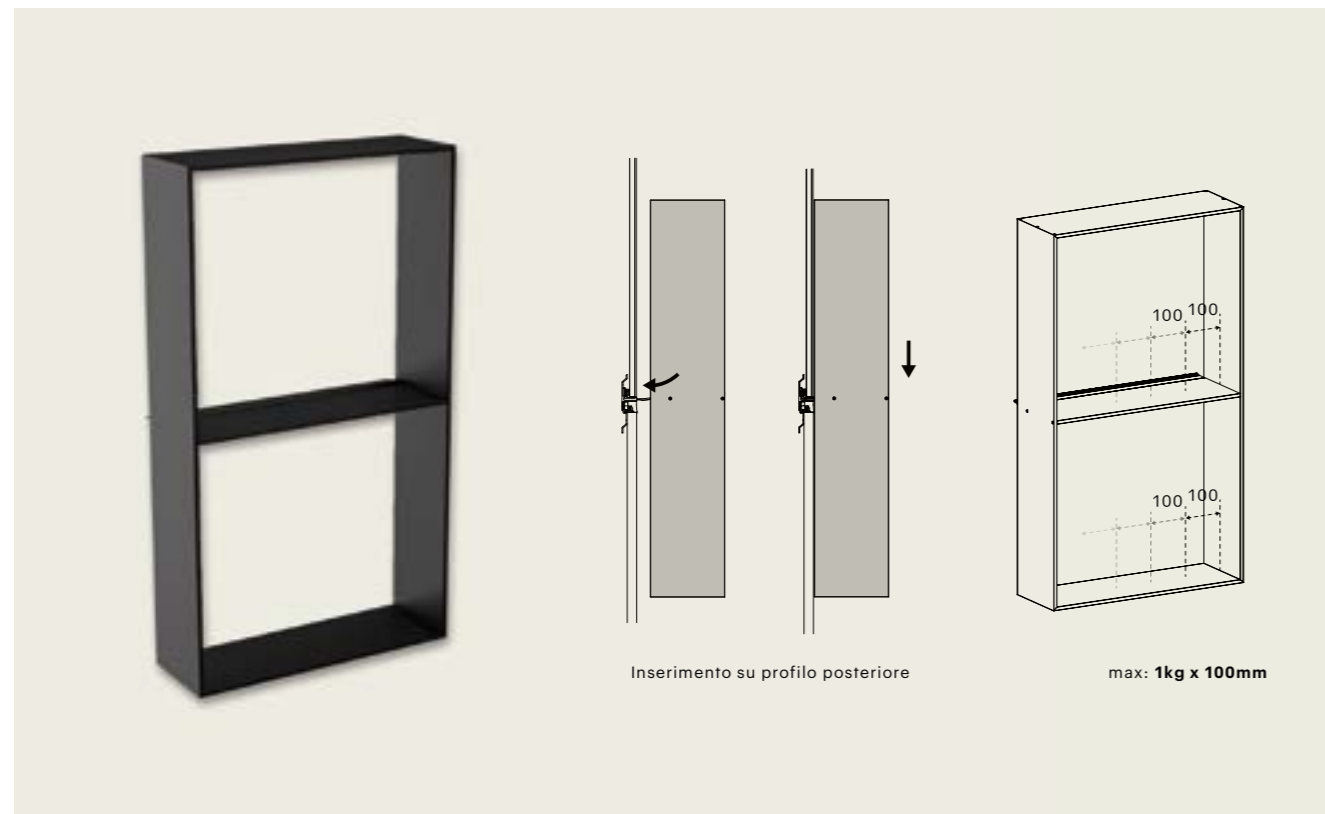

Ⓒ Profilo laterale

Ⓓ Profilo posteriore

Esempio di installazione

Soluzioni di illuminazione integrabili

Hi Line - Moduli

dimensioni in mm

**MODULI VERTICALI**

Moduli verticali a giorno, realizzati in alluminio spazzolato antigraffio di colore nero, installabili ad incastro su profilo posteriore. Disponibili, su richiesta, completi di anta singola in vetro.

03	92900050300	2 x compartimenti	450 x 150 x h 800mm
	92900060300	3 x compartimenti	450 x 150 x h 1200mm

MODULO ORIZZONTALE

Modulo orizzontale a giorno, realizzato in alluminio spazzolato antigraffio di colore nero, installabili ad incastro su profilo posteriore..