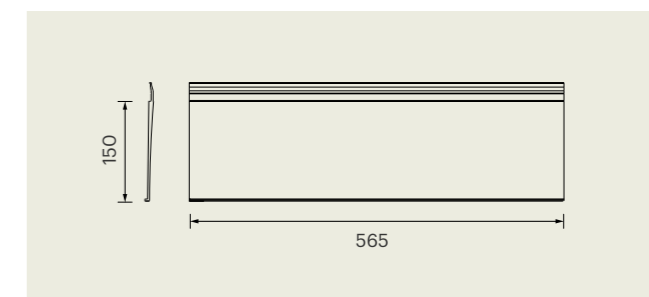

03	92900050300	2 x compartimenti	450 x 150 x h 800mm
	92900060300	3 x compartimenti	450 x 150 x h 1200mm

MODULO ORIZZONTALE

Modulo orizzontale a giorno, realizzato in alluminio spazzolato antigraffio di colore nero, installabili ad incastro su profilo posteriore..

03	92900240300	2 x compartimenti	900 x 150 x h 450mm
----	-------------	-------------------	---------------------

Hi Line - Mensole in alluminio

dimensioni in mm

**MENSOLA PIANA 265mm**

03 92900230300 Bordo frontale: 7mm 265 x 150mm

**MENSOLA PIANA 565mm**

03 92900100300 Bordo frontale: 7mm 565 x 150mm

**MENSOLA PIANA 865mm**

03 92900120300 Bordo frontale: 7mm 865 x 15mm

Hi Line - Accessori in alluminio

dimensioni in mm

PORTA CALICI DA VINO 715mm
 03 92900150300 Bordo frontale: 7mm 715 x 150mm