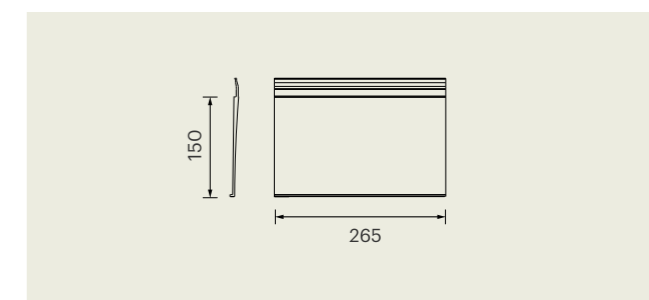

03	92900050300	2 x compartimenti	450 x 150 x h 800mm
	92900060300	3 x compartimenti	450 x 150 x h 1200mm

MODULO ORIZZONTALE

Modulo orizzontale a giorno, realizzato in alluminio spazzolato antigraffio di colore nero, installabili ad incastro su profilo posteriore..

03	92900240300	2 x compartimenti	900 x 150 x h 450mm
----	-------------	-------------------	---------------------

Hi Line - Mensole in alluminio

dimensioni in mm

**MENSOLA PIANA 265mm**

03 92900230300 Bordo frontale: 7mm 265 x 150mm

**MENSOLA PIANA 565mm**

03 92900100300 Bordo frontale: 7mm 565 x 150mm

**MENSOLA PIANA 865mm**

03 92900120300 Bordo frontale: 7mm 865 x 15mm

Hi Line - Accessori in alluminio

dimensioni in mm

PORTA CALICI DA VINO 715mm
 03 92900150300 Bordo frontale: 7mm 715 x 150mm