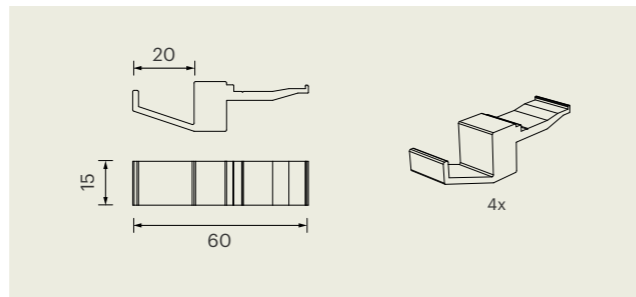

03	92900240300	2 x compartimenti	900 x 150 x h 450mm
----	-------------	-------------------	---------------------

Hi Line - Mensole in alluminio

dimensioni in mm

**MENSOLA PIANA 265mm**

03 92900230300 Bordo frontale: 7mm 265 x 150mm

**MENSOLA PIANA 565mm**

03 92900100300 Bordo frontale: 7mm 565 x 150mm

**MENSOLA PIANA 865mm**

03 92900120300 Bordo frontale: 7mm 865 x 15mm

Hi Line - Accessori in alluminio

dimensioni in mm

PORTA CALICI DA VINO 715mm
 03 92900150300 Bordo frontale: 7mm 715 x 150mm

SET 4 GANCI
 03 92900170300 4x GANCI

PORTA TABLET
 03 92900200300 330 x 118 x 20mm

NOTE

LS-LIGHT.COM

FORMA E FUNZIONE.COM