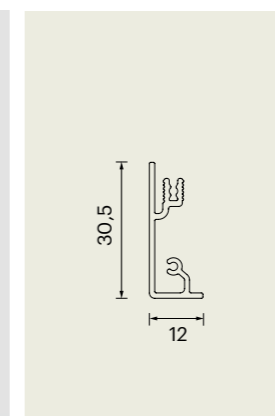

Controllo smart, anche da remoto, degli effetti di luce

Il sistema Hi Line, connesso alla piattaforma di alimentazione Mec Driver, consente un pratico controllo delle luci utilizzando i telecomandi wireless della linea Smart L&S, la App o tramite l'integrazione dei comandi vocali disponibili in commercio.

Hi Line

LAMPADA HI LINE - 24V DC - EDC

A	92900070300DND	900mm	8,1W	2700K-4000K
	92900080300DND	1200mm	10,8W	2700K-4000K
	92900090300DND	1500mm	13,8W	2700K-4000K
	92900010300DND	1800mm	16,7W	2700K-4000K

PROFILI IN ALLUMINIO

B	92900020300	3950mm	Upper / Lower profile
C	92900030300	3950mm	Side profile
D	92900040300	3950mm	Rear profile

ACCESSORI, CONTROLLO E ALIMENTAZIONE

EMOTION JUMPER

Il cavo incluso permette la variazione della temperatura colore in bianco "caldo" o "naturale" (2700K - 4000K).

CONTROLLO

Prodotto compatibile con i radiocomandi L&S della linea Smart.

ALIMENTAZIONE

Mec Driver, piattaforma completa di alimentatori e moduli riceventi per il controllo della luce

Ⓒ Profilo laterale