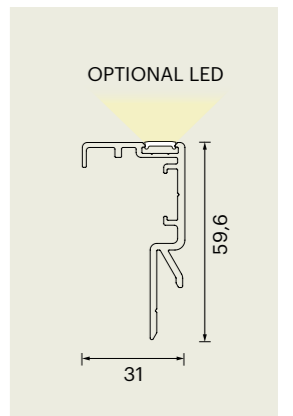

Ⓑ Profilo superiore/inferiore con luce opzionale