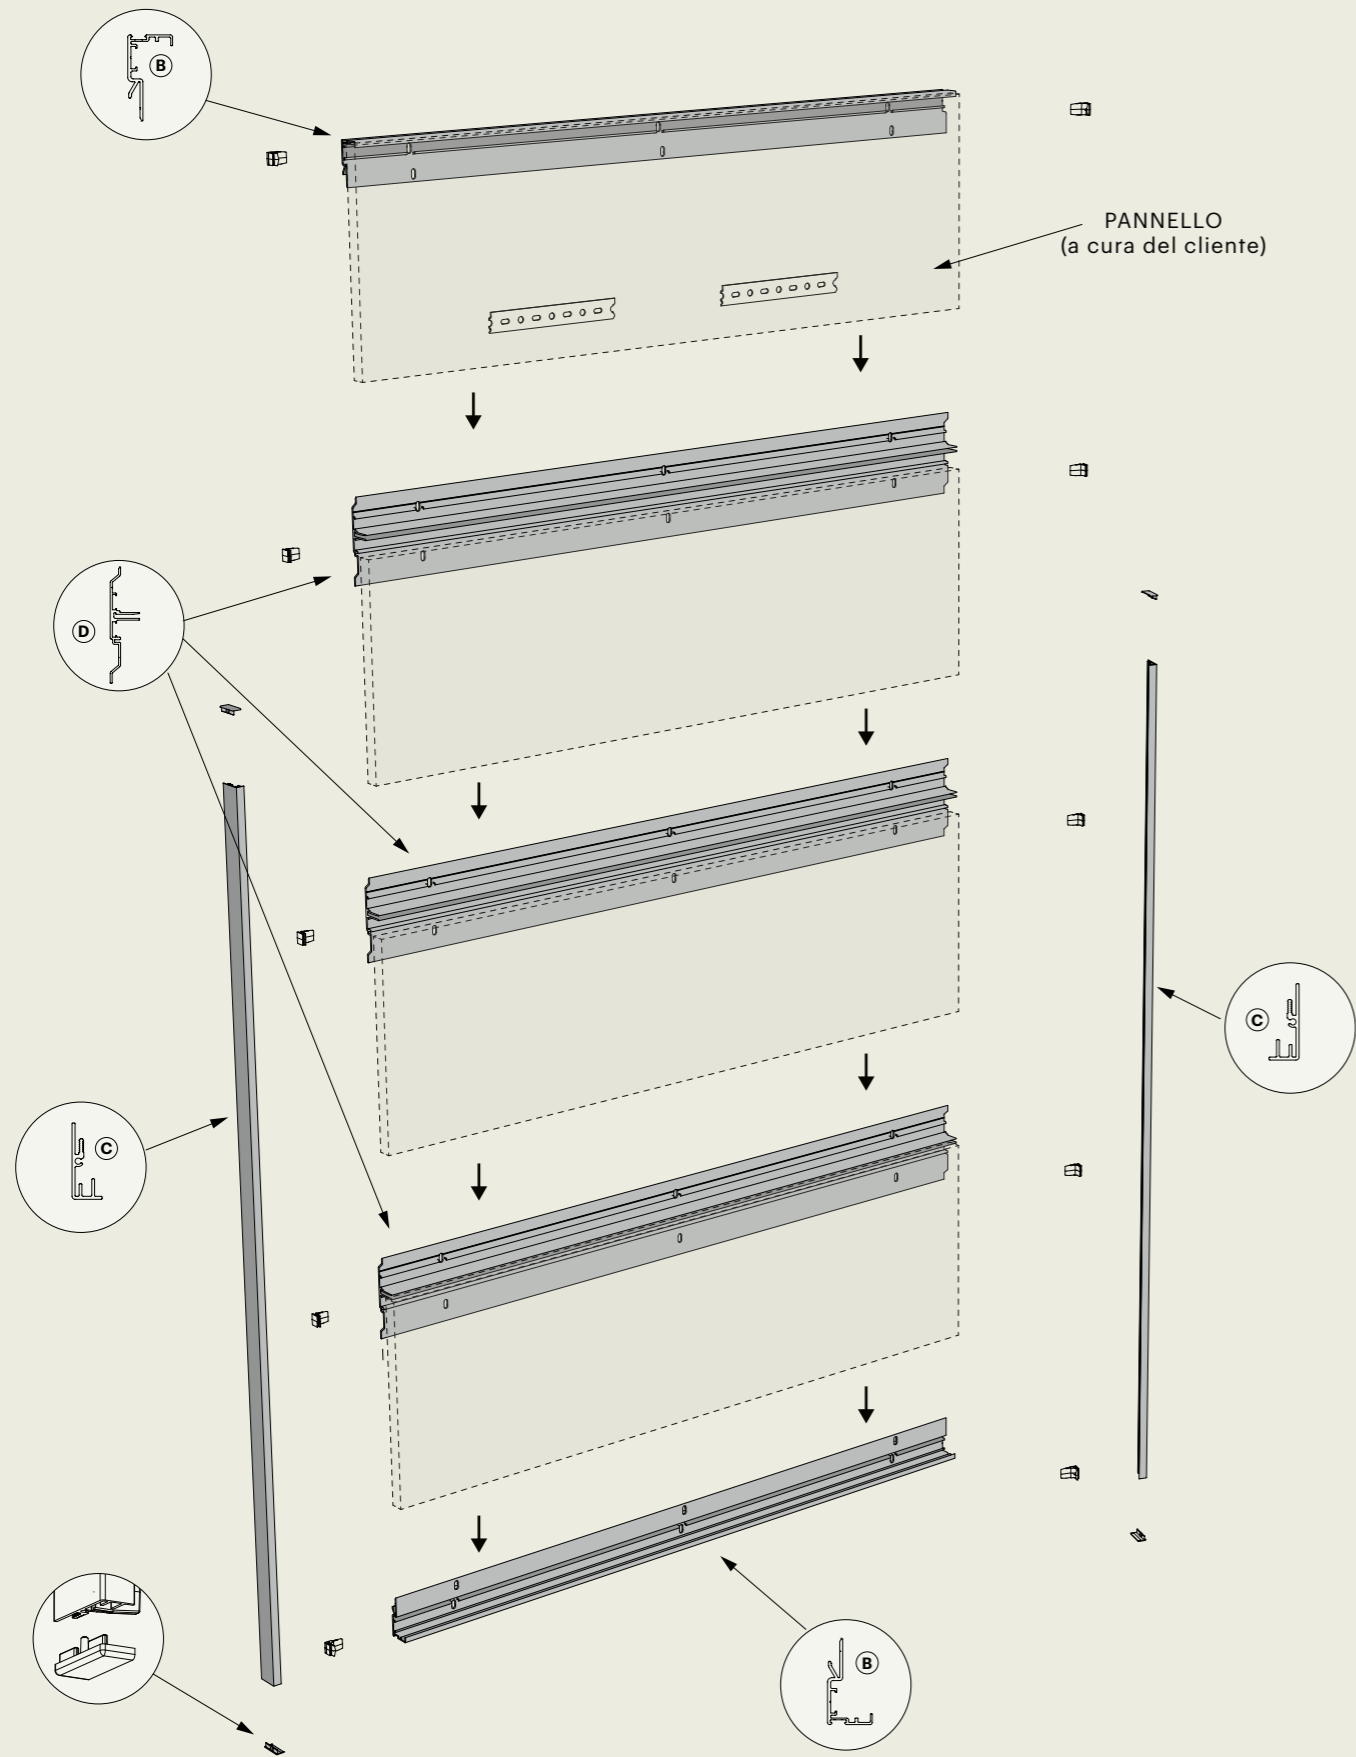

B	92900020300	3950mm	Upper / Lower profile
C	92900030300	3950mm	Side profile
D	92900040300	3950mm	Rear profile

ACCESSORI, CONTROLLO E ALIMENTAZIONE

EMOTION JUMPER

Il cavo incluso permette la variazione della temperatura colore in bianco "caldo" o "naturale" (2700K - 4000K).

CONTROLLO

Prodotto compatibile con i radiocomandi L&S della linea Smart.

ALIMENTAZIONE

Mec Driver, piattaforma completa di alimentatori e moduli riceventi per il controllo della luce

Ⓐ Profilo lampada

Ⓑ Profilo superiore/inferiore con luce opzionale

Ⓒ Profilo laterale

Ⓓ Profilo posteriore

Esempio di installazione

Soluzioni di illuminazione integrabili

Hi Line - Moduli

dimensioni in mm

**MODULI VERTICALI**

Moduli verticali a giorno, realizzati in alluminio spazzolato antigraffio di colore nero, installabili ad incastro su profilo posteriore. Disponibili, su richiesta, completi di anta singola in vetro.

03	92900050300	2 x compartimenti	450 x 150 x h 800mm
	92900060300	3 x compartimenti	450 x 150 x h 1200mm

MODULO ORIZZONTALE

Modulo orizzontale a giorno, realizzato in alluminio spazzolato antigraffio di colore nero, installabili ad incastro su profilo posteriore..