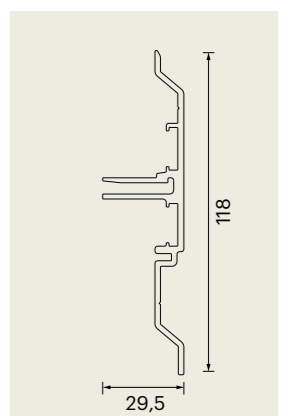

Controllo smart, anche da remoto, degli effetti di luce

Il sistema Hi Line, connesso alla piattaforma di alimentazione Mec Driver, consente un pratico controllo delle luci utilizzando i telecomandi wireless della linea Smart L&S, la App o tramite l'integrazione dei comandi vocali disponibili in commercio.

Hi Line

LAMPADA HI LINE - 24V DC - EDC

A	92900070300DND	900mm	8,1W	2700K-4000K
	92900080300DND	1200mm	10,8W	2700K-4000K
	92900090300DND	1500mm	13,8W	2700K-4000K
	92900010300DND	1800mm	16,7W	2700K-4000K

PROFILI IN ALLUMINIO

B	92900020300	3950mm	Upper / Lower profile
C	92900030300	3950mm	Side profile
D	92900040300	3950mm	Rear profile

ACCESSORI, CONTROLLO E ALIMENTAZIONE

EMOTION JUMPER

Il cavo incluso permette la variazione della temperatura colore in bianco "caldo" o "naturale" (2700K - 4000K).

CONTROLLO

Prodotto compatibile con i radiocomandi L&S della linea Smart.

ALIMENTAZIONE

Mec Driver, piattaforma completa di alimentatori e moduli riceventi per il controllo della luce

Ⓓ Profilo posteriore