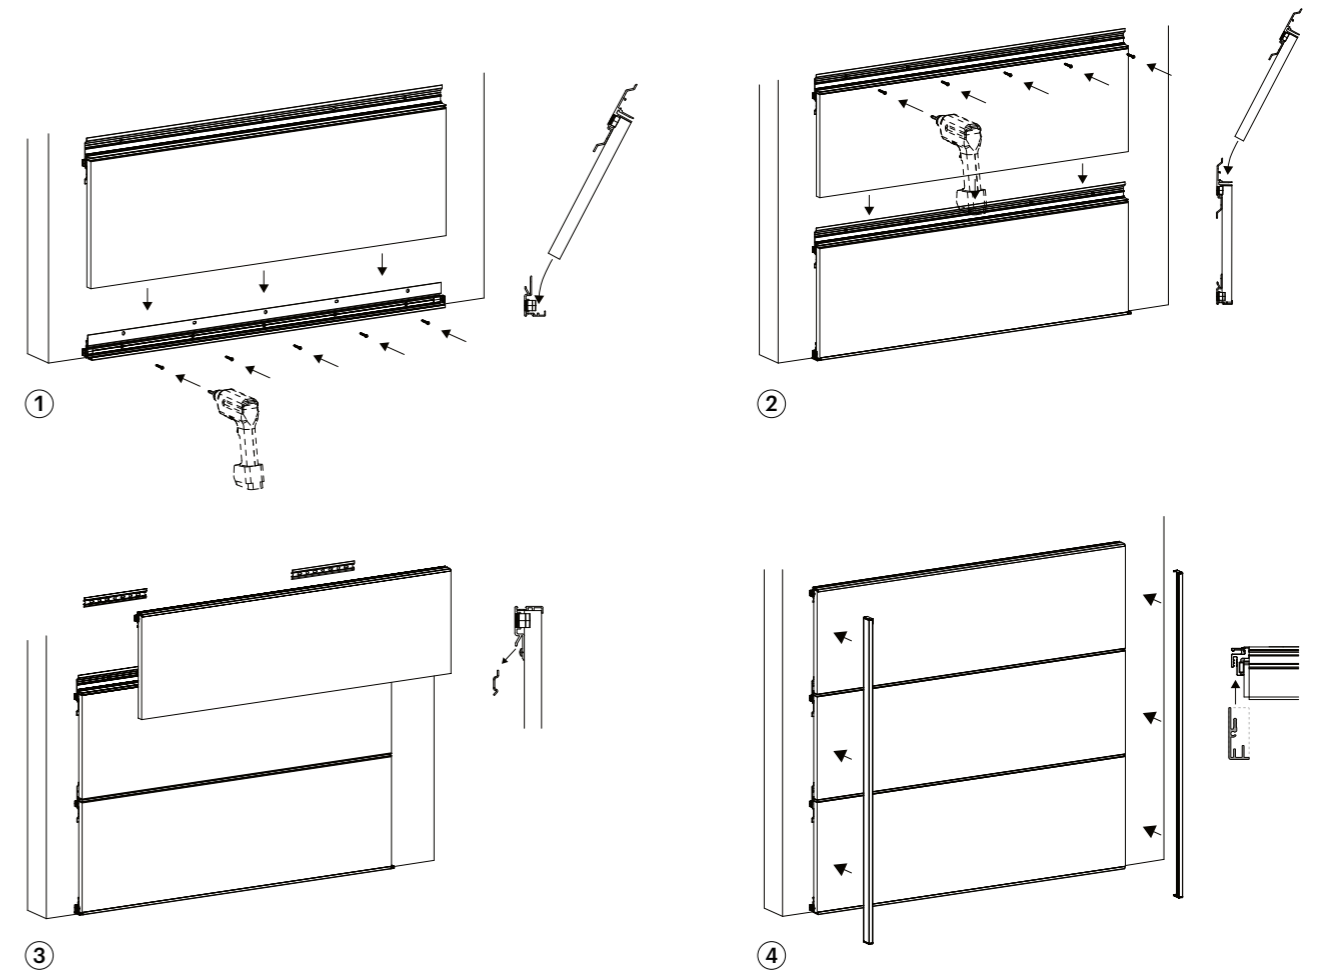

Ⓒ Profilo laterale

Ⓓ Profilo posteriore

Esempio di installazione

Soluzioni di illuminazione integrabili

Hi Line - Moduli

dimensioni in mm

**MODULI VERTICALI**

Moduli verticali a giorno, realizzati in alluminio spazzolato antigraffio di colore nero, installabili ad incastro su profilo posteriore. Disponibili, su richiesta, completi di anta singola in vetro.

03	92900050300	2 x compartimenti	450 x 150 x h 800mm
	92900060300	3 x compartimenti	450 x 150 x h 1200mm

MODULO ORIZZONTALE

Modulo orizzontale a giorno, realizzato in alluminio spazzolato antigraffio di colore nero, installabili ad incastro su profilo posteriore..